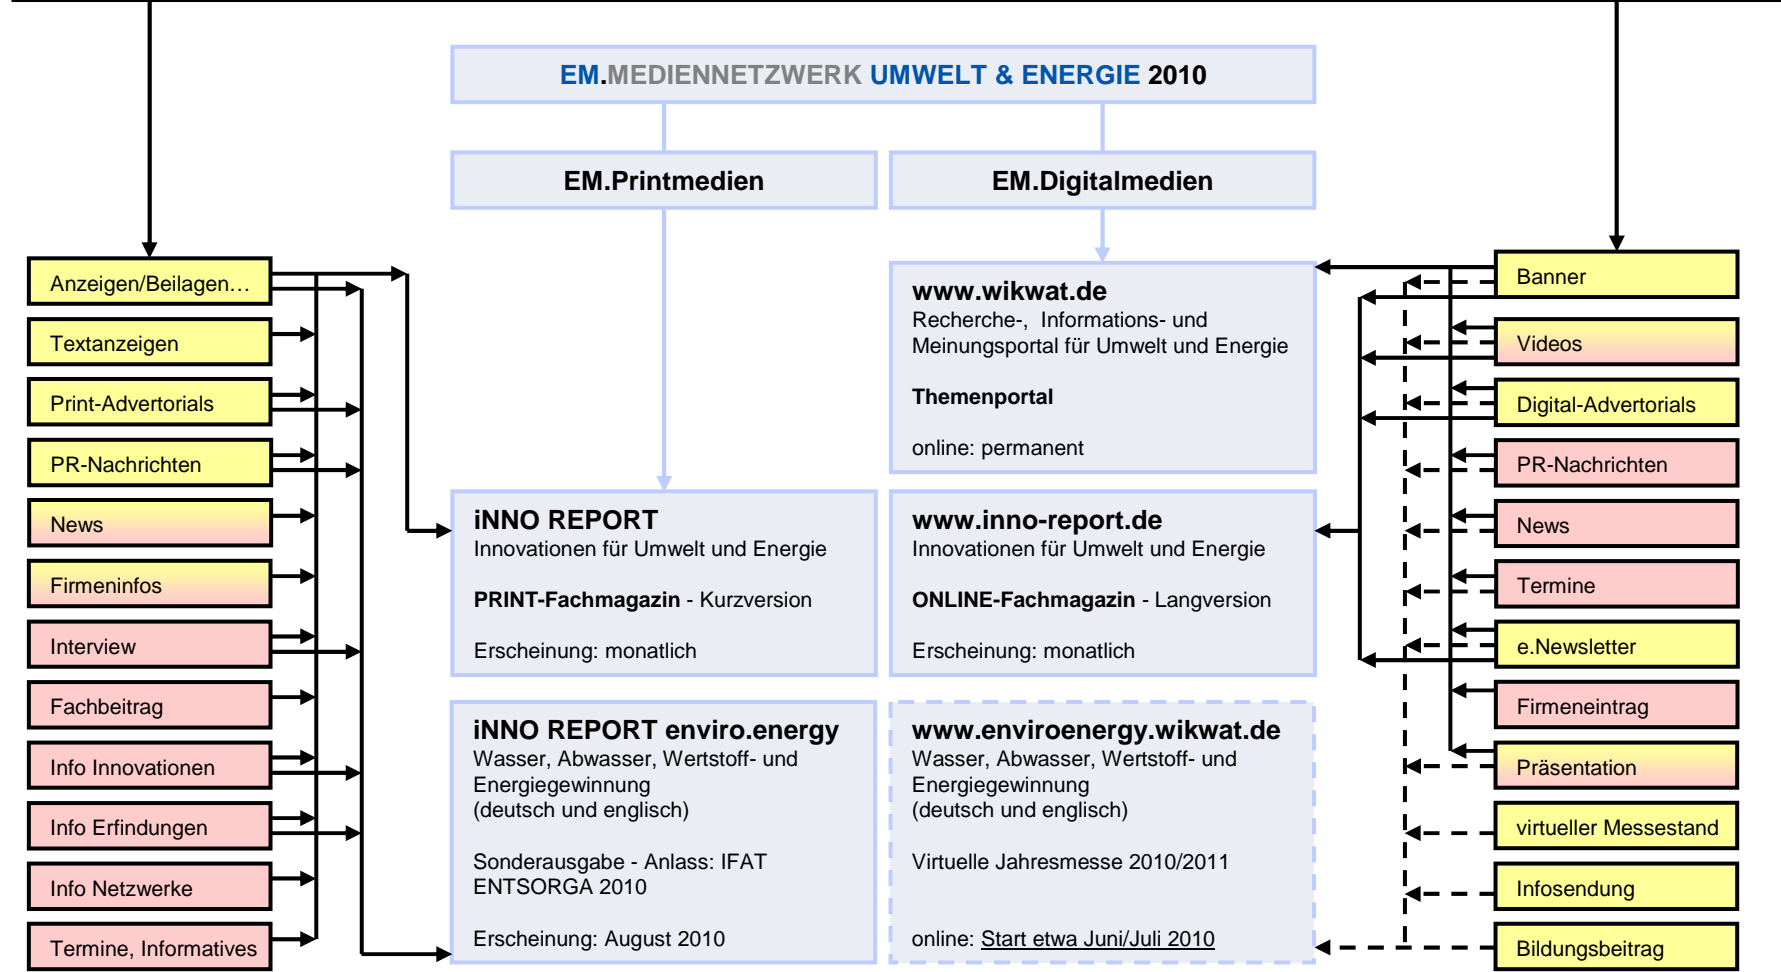

# Ihre Werbemöglichkeiten 2010

Unser Serviceangebote:  
**Lydia Weismann** Tel. +49(0)371 355 25 82  
 service@emverlag-online.com

**EM.PresseService**  
**EM.VideoService**  
**EM.AnzeigenService**